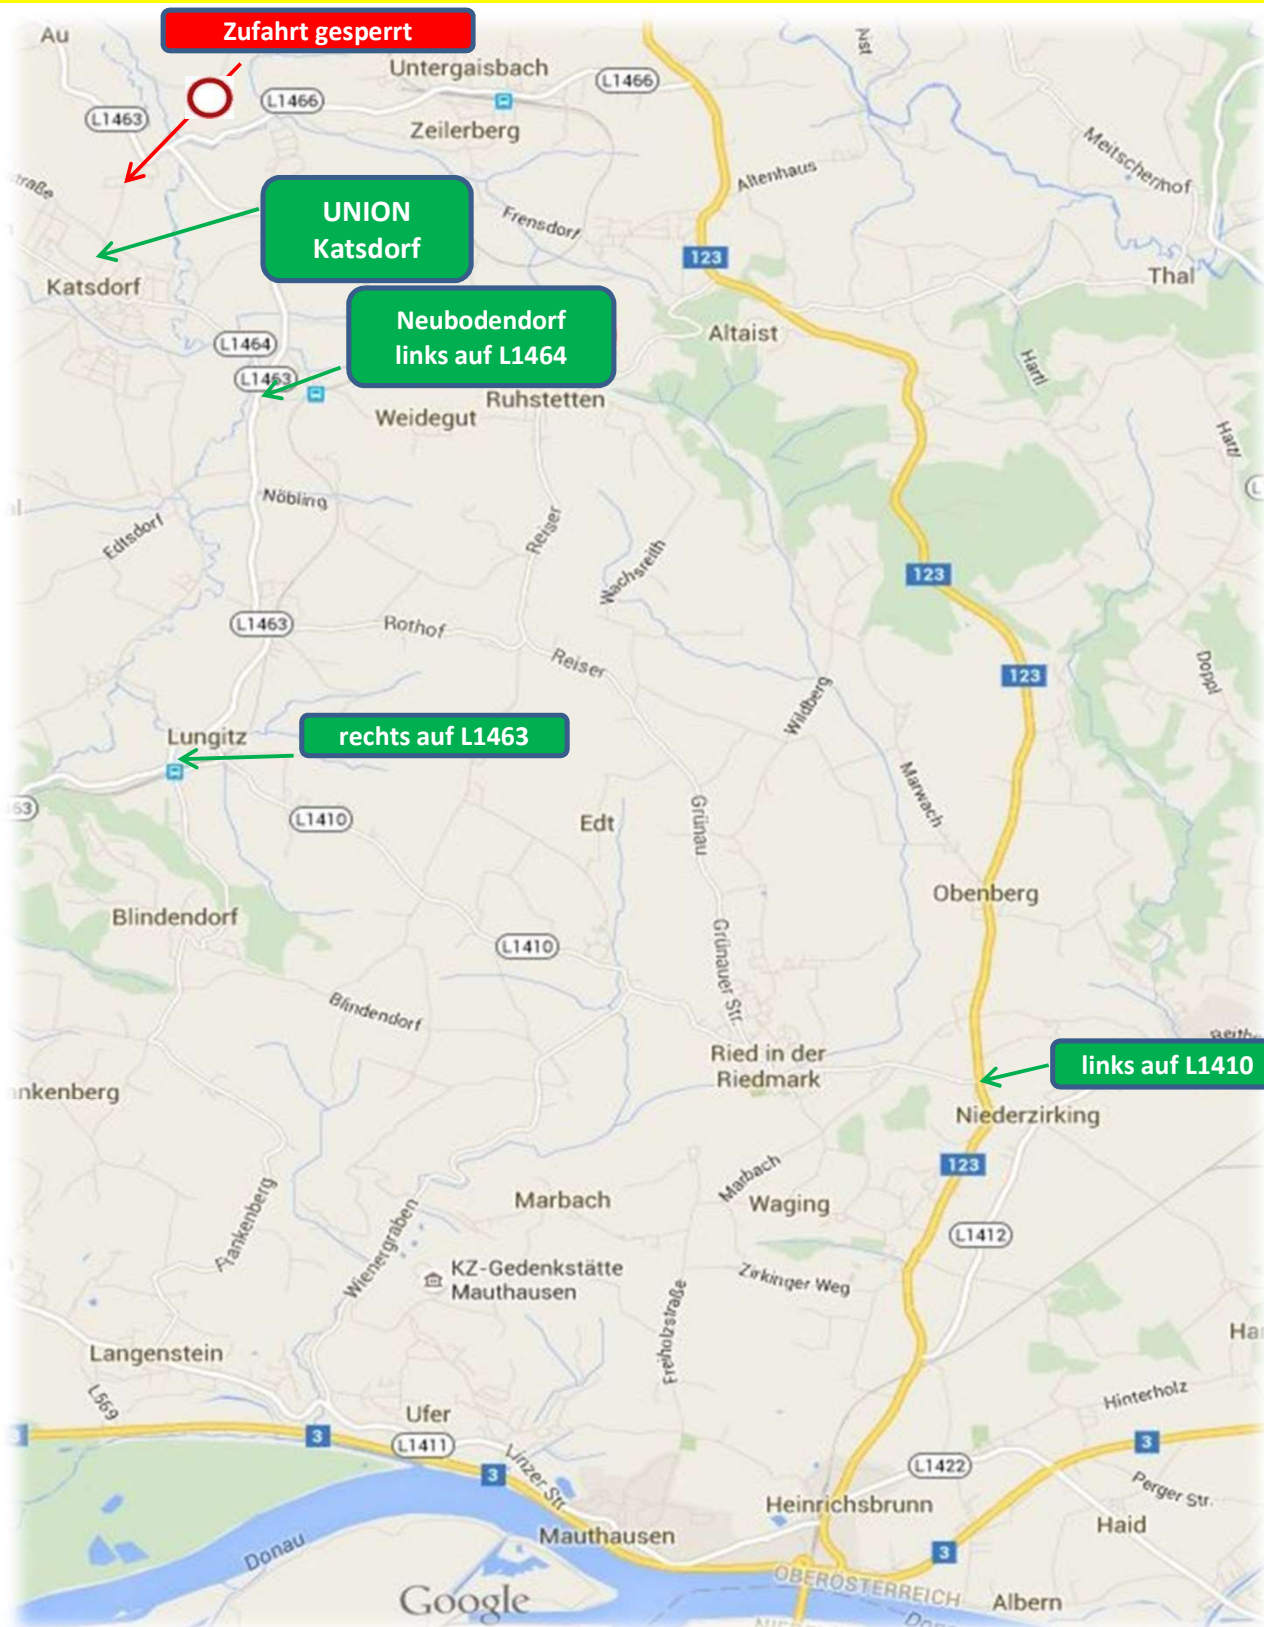

ANFAHRTSPLAN für Samstag, 23.06.2018

UNION Sportanlage, Breitenbrucker Straße 9, 4223 Katsdorf

Anfahrt von Mauthausen über B 123:

B123 bis Niederzirking - links abbiegen auf L1410 Richtung Ried/Riedmark, Zentrum Durchfahren bis Ortschaft Lungitz - in Lungitz rechts abbiegen auf die L1463 (Gusental Bezirksstraße) Richtung Katsdorf - Ortschaft Neubodendorf links abbiegen auf die L1464 Richtung Katsdorf - Zentrum Durchfahren bis zur ehem. Landwirtschaftsschule, davor rechts abbiegen Ziel nach 300 m erreicht!

Achtung: Breitenbrucker Straße von Ortschaft Breitenbruck Richtung Katsdorf wegen Staffellauf gesperrt. Anfahrt nur über Zentrum Katsdorf möglich!